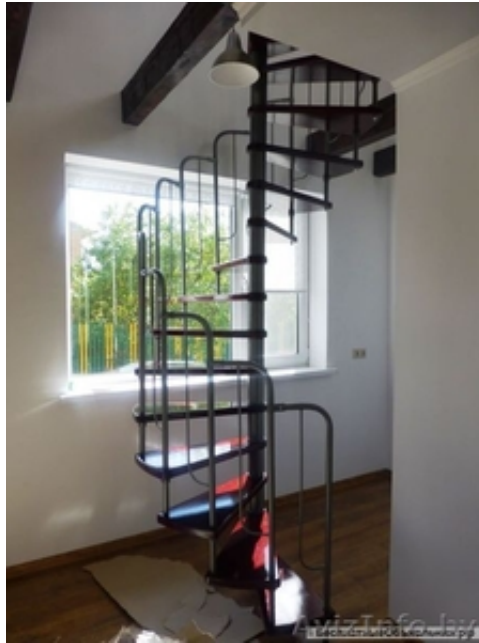

Модульные лестницы на второй этаж для коттеджа в Жлобине

Жлобин, Беларусь

Модульные лестницы на каркасе чаще и чаще находят применение у жильцов частной недвижимости: в особняках и коттеджах.

Модульные лестницы – конструкции нынешнего поколения, стремящиеся сделать дом предельно комфортным, эргономичным и красивым. Такие лестницы проектируются по индивидуальному проекту и могут иметь любую конфигурацию: прямую, п-образную, с поворотом на 90, спиралевидную. Лестница комплектуется ступенями из ясеня и т.д.