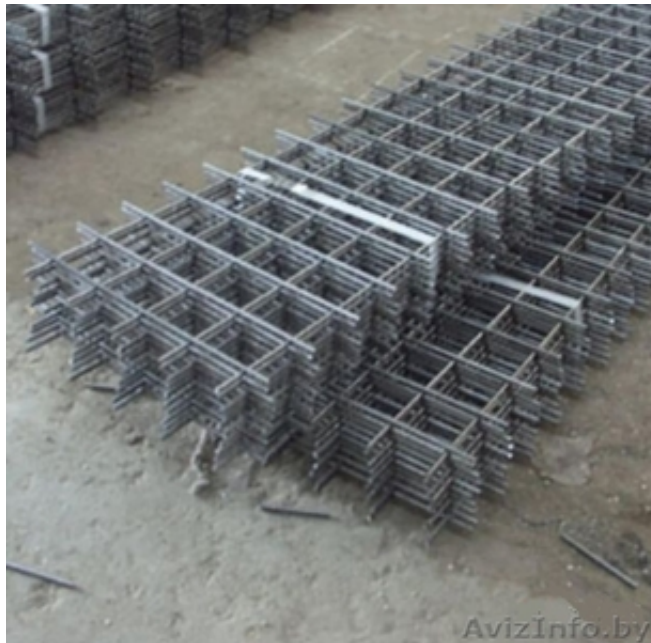

## Кладочная сетка

Жлобин, Беларусь

кладочная сетка 2м\*0, 5м - от 27 000. Толщина- 3мм, ячейка 50\*50мм.

Цена зависит от размера ячейки и размера карты

Минимальная сумма заказа- 900, 000

Консультация по телефону: