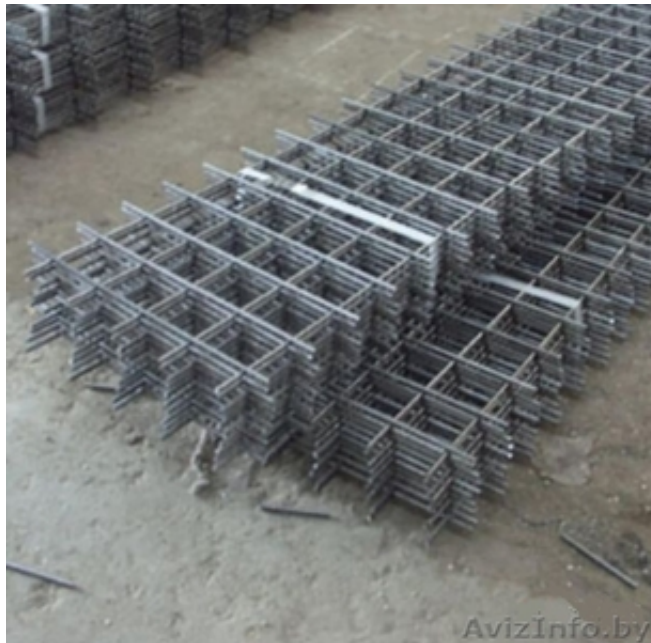

Кладочная сетка

Жлобин, Беларусь

кладочная сетка 2м*0, 5м - от 27 000. Толщина- 3мм, ячейка 50*50мм.

Цена зависит от размера ячейки и размера карты

Минимальная сумма заказа- 900, 000

Консультация по телефону: